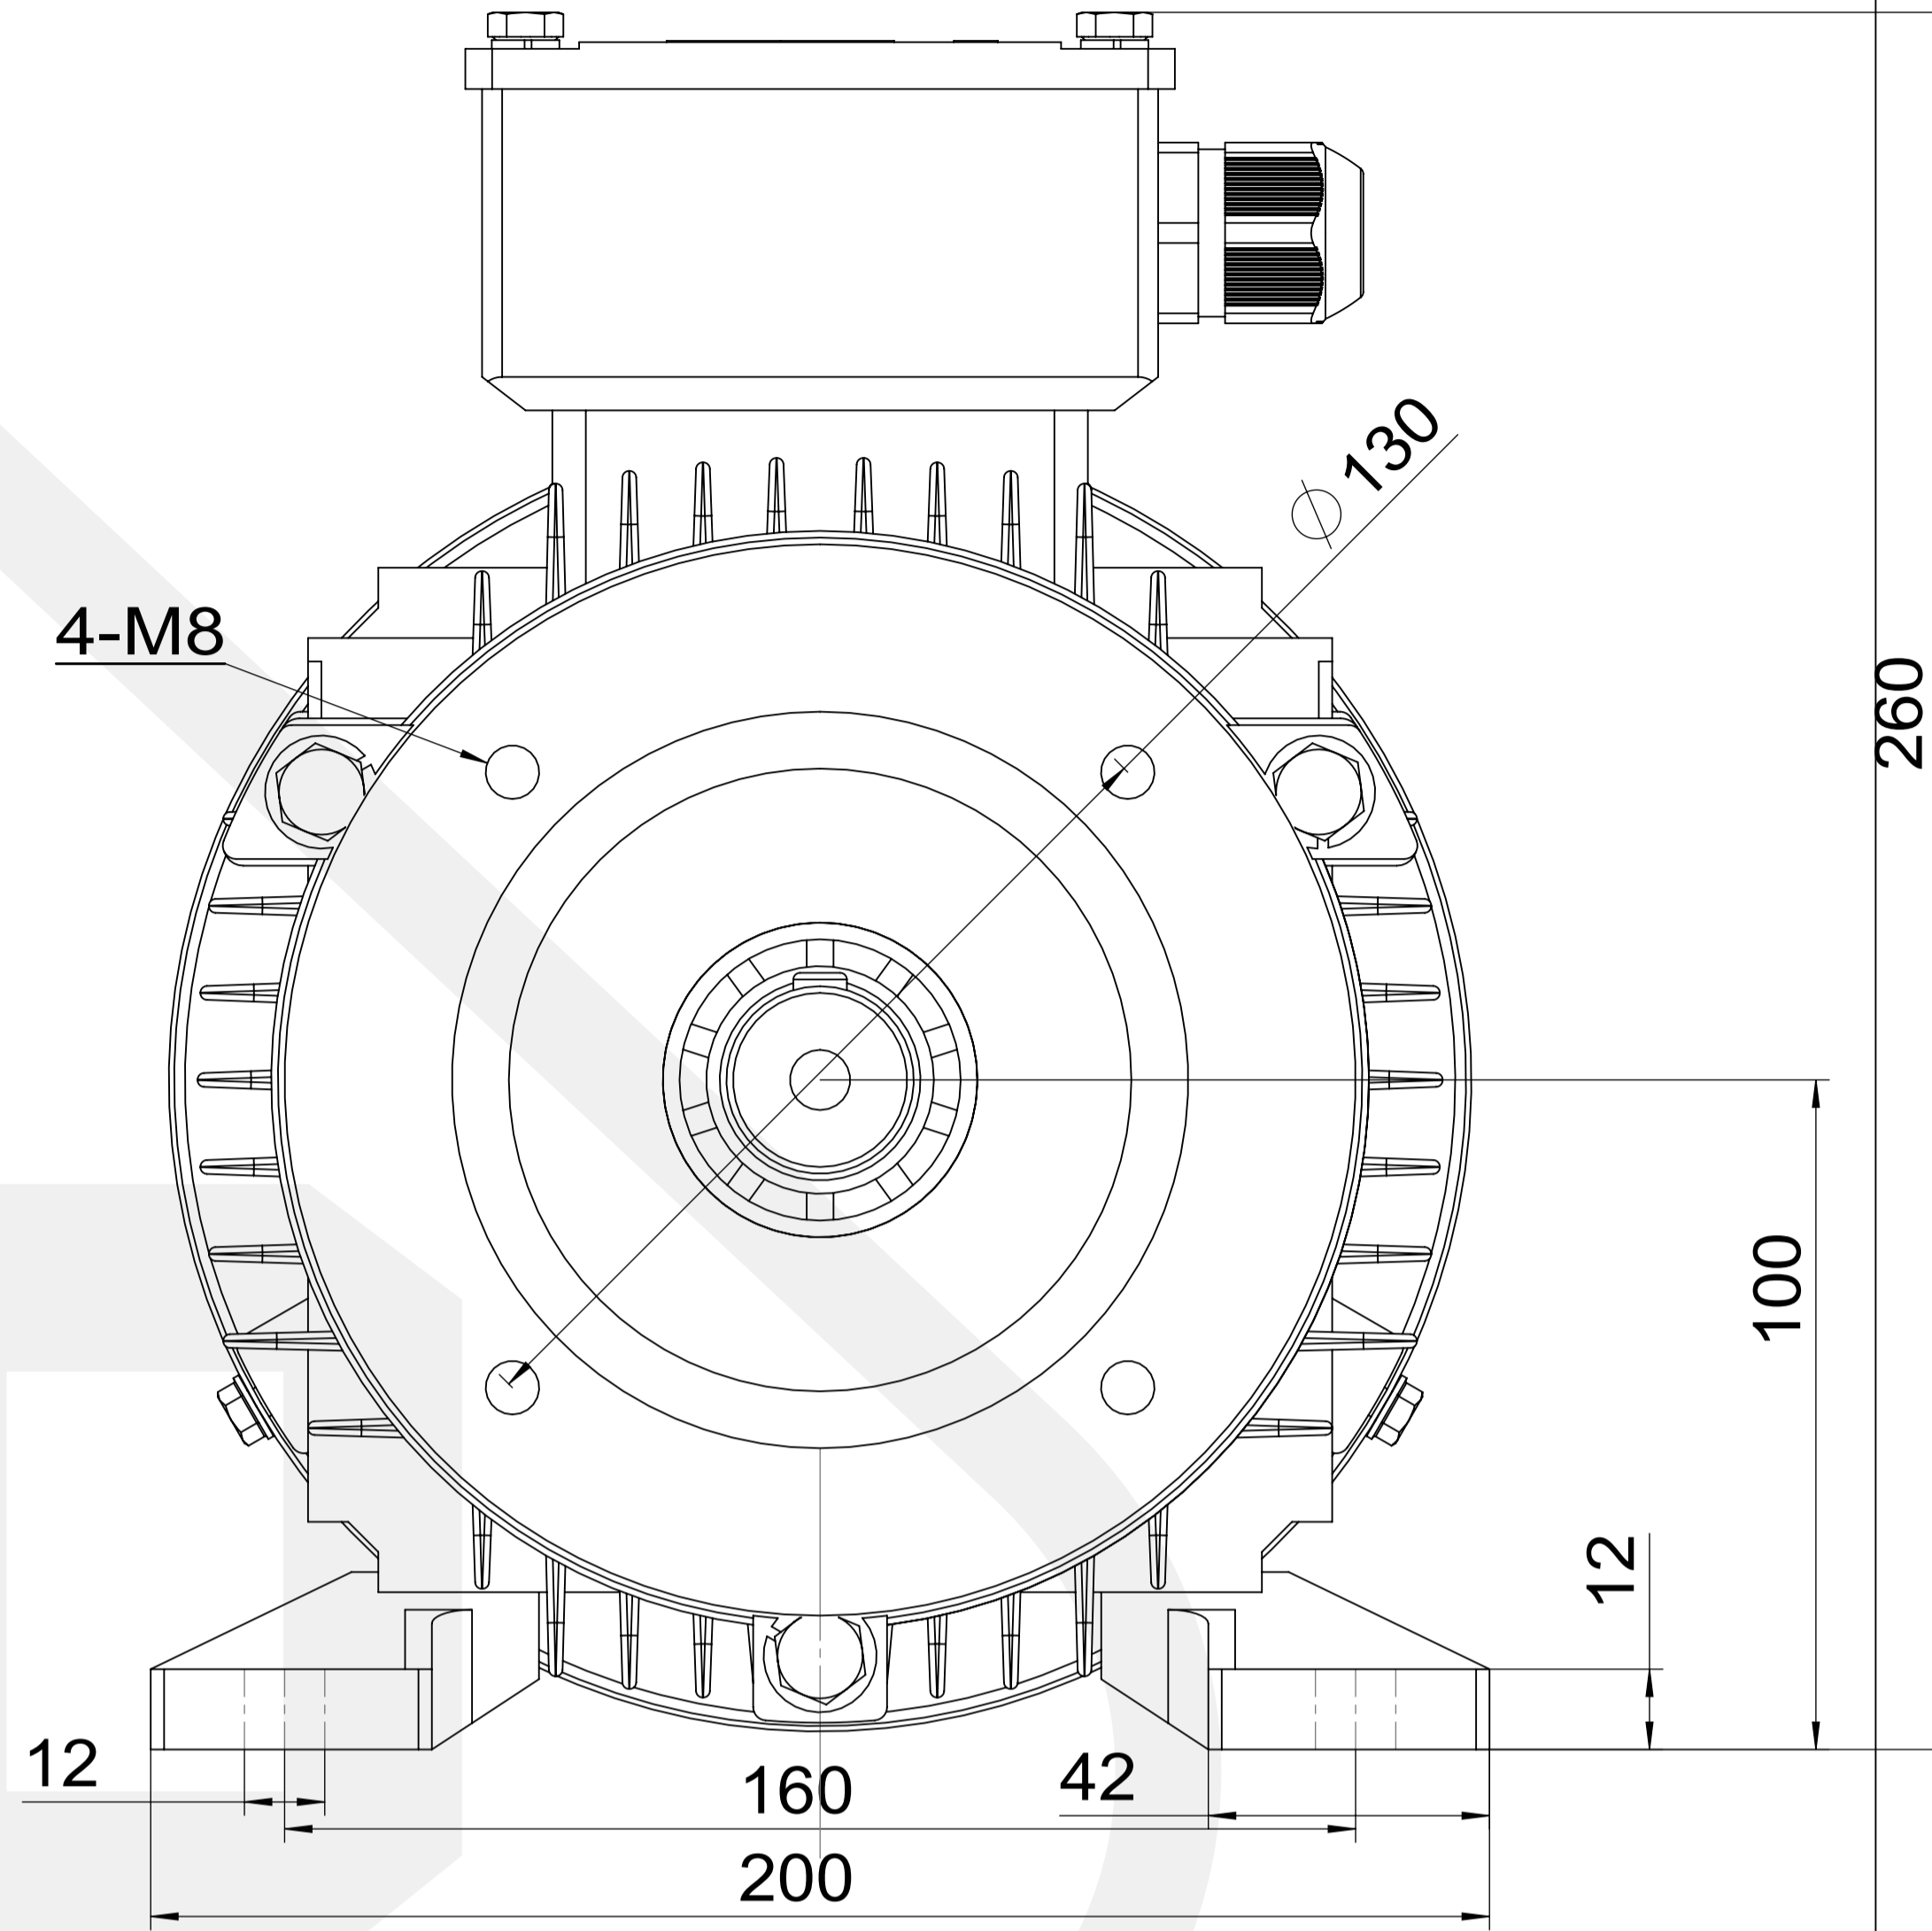

106

A-A
1:1

Electric S.R.O.

1AL-100L-B34
Mounting diagram