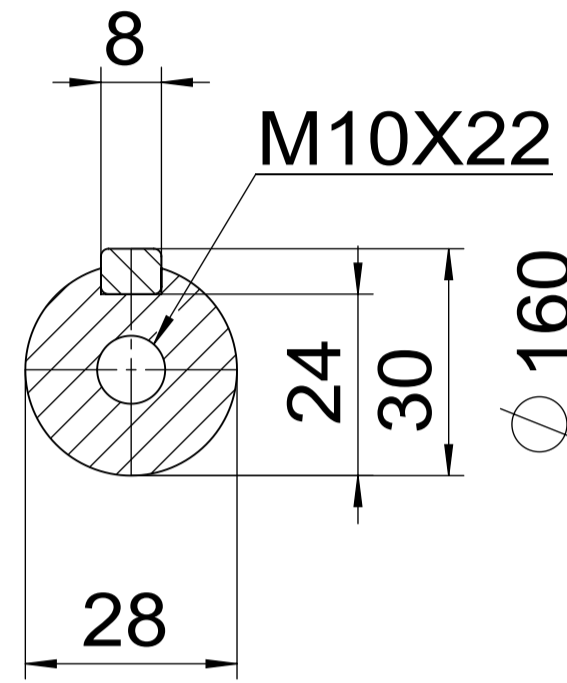

106

A-A
1:1

Electric S.R.O.

1AL-100L-B34
Mounting diagram