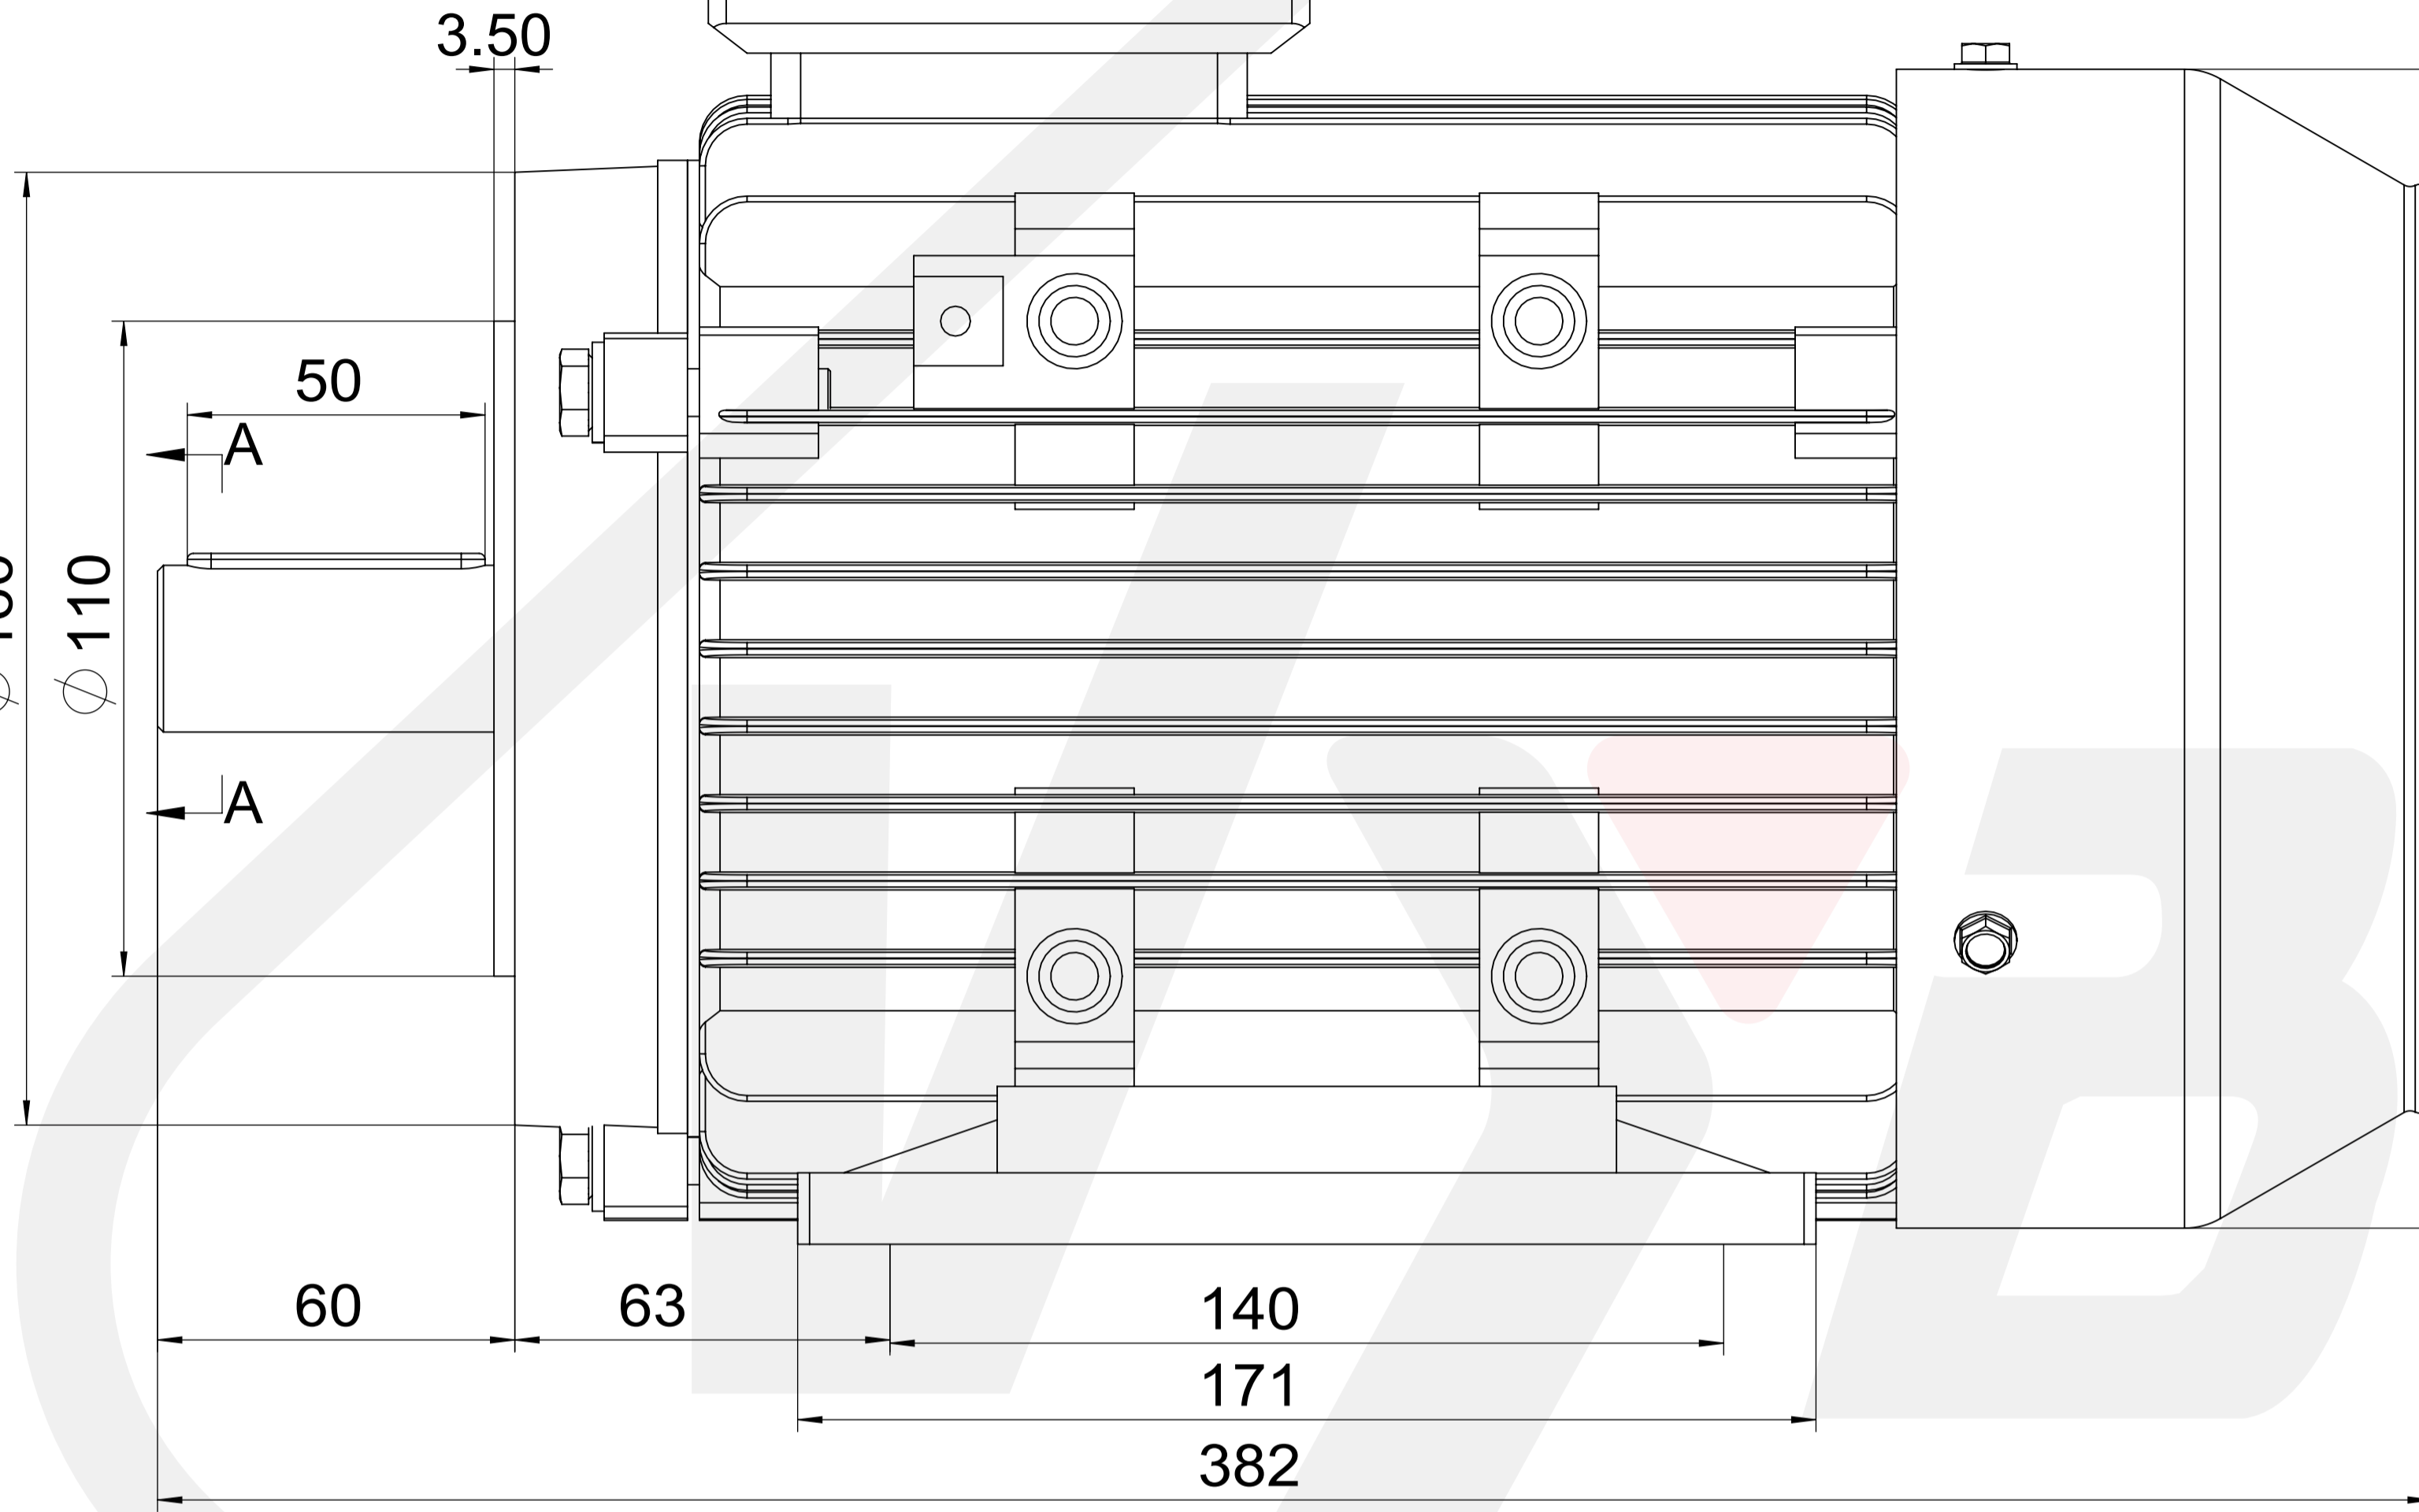

106

A-A
1:1

Electric S.R.O.

1AL-100L-B34
Mounting diagram